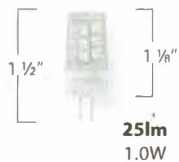

EA-G4-1.0W-001-AMB

\$15.00

EA-G4-2.0W-001-AMB

\$15.00

EA-G4-2.0W-003-AMB

\$16.00

EA-S8-2.0W-004-AMB

\$13.50