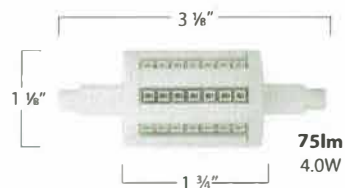

$18.00

EA-R7S-4.0W-AMB