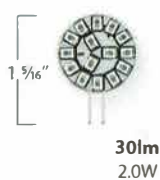

EA-G4-1.0W-001-AMB

\$15.00

EA-G4-2.0W-001-AMB

\$15.00

EA-G4-2.0W-003-AMB

\$16.00

EA-S8-2.0W-004-AMB

\$13.50